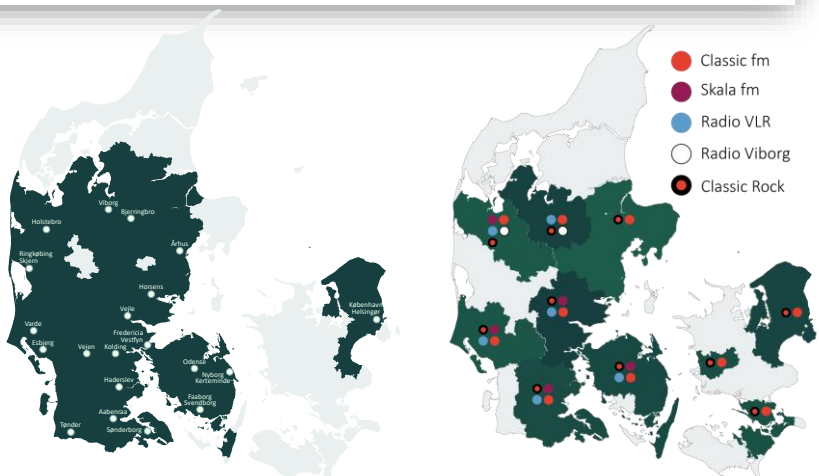

Specialkampagne

Specialkampagne til det helt korte budskab

Brag ud af radioen med en intensiv specialkampagne som høres mange gange på én uge. Den kan med fordel bruges til åbent hus, samt når du gerne vil tiltrække kunder til dit arrangement.

Fordelene ved at købe en specialkampagne på radioen

Hurtig respons

Når dine kunder skal reagere i dag

Onlinesøgning

I gennemsnit øger radio onlinesøgninger med **29%**

Høj ROI

Radio har den højeste ROI af alle medier, den ligger på **330 kr. pr. investeret 100 kr.**

Kampagneindhold i en specialkampagne

- 560 sek. med radiospot á 5-10 sek.
- Fx 112 spot a 5 sek. over op til 7 dage på hver radiostation

FM Radio

Digital Radio

Kontakt din JFM rådgiver i dag

72114040

radio@jfm.dk

Classic.fm

RADIO
VIBORG

RADIO
VLR skala.fm

jfm