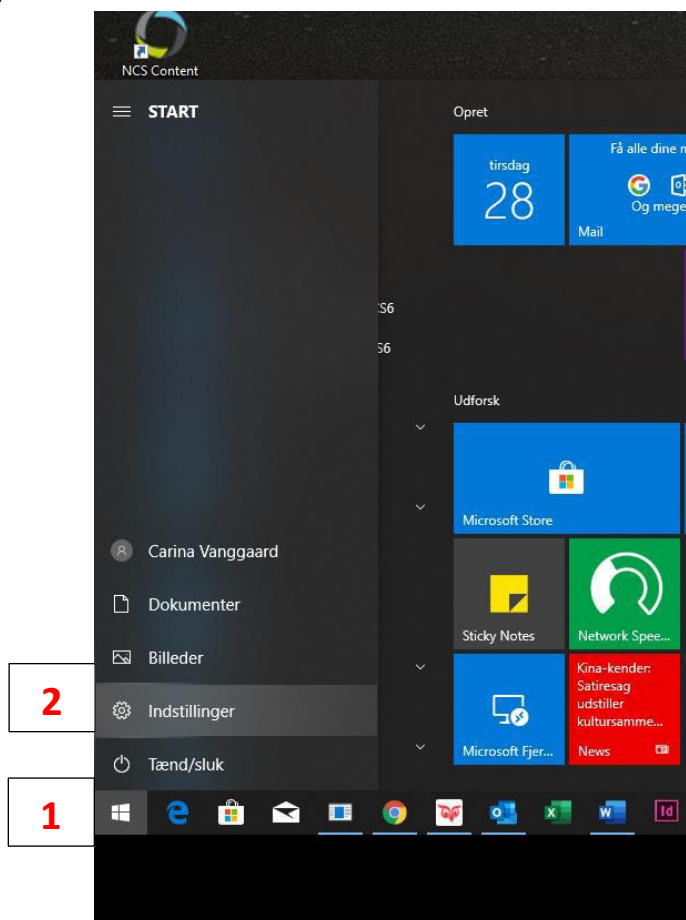

Guide til browsere og opsætning

Browsere som understøttes af vores system:

- Chrome: <https://www.google.com/intl/da/chrome/>
- Microsoft Edge : <https://www.microsoft.com/en-us/edge>
- Mozilla Firefox: <https://www.mozilla.org/da/firefox/new/>
- Safari (standard på mac)

Følg vejledningen efter download

Sådan ændrer du din standard browser til foretrukne browser

(windowsmaskine)

1. Vælg Windows ikonet i nederste venstre hjørne

2. Vælg indstillinger