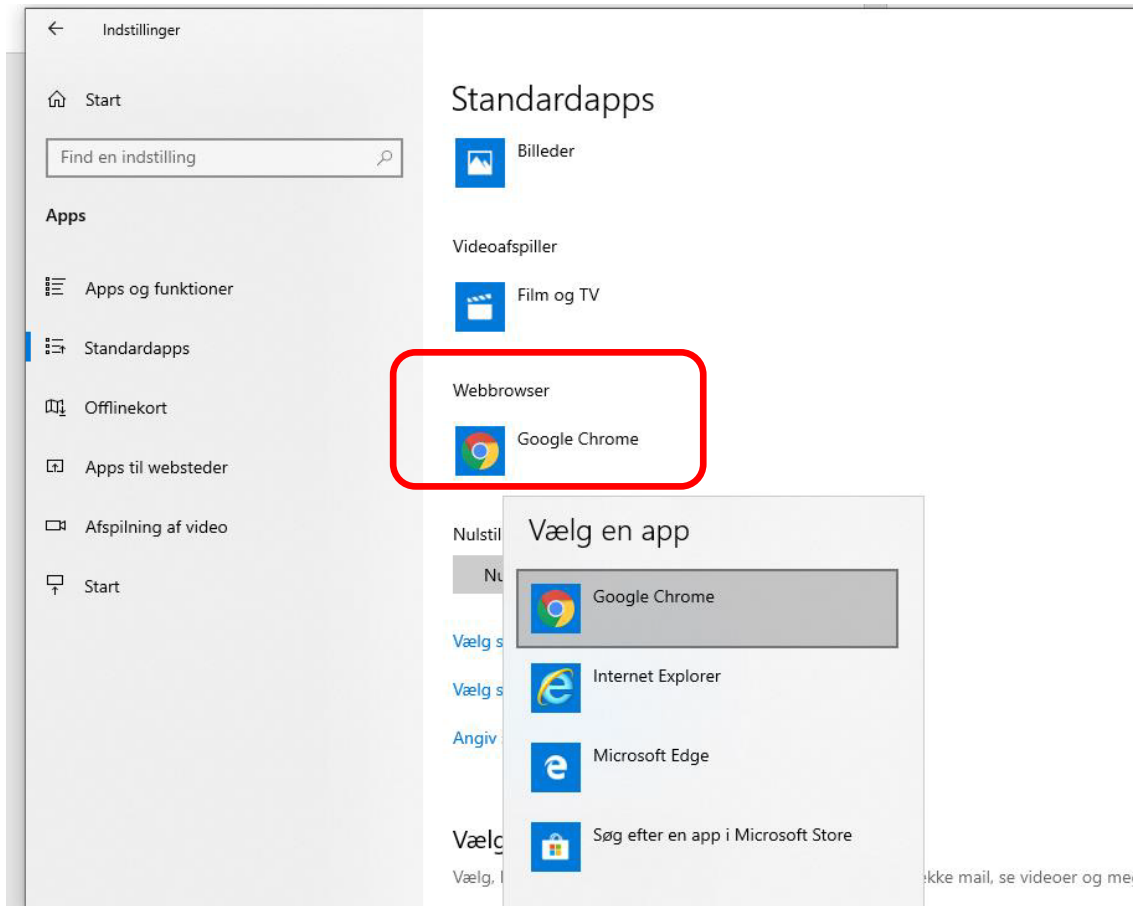

Vælg 'Webbrowser' og derefter fortrukne browser

Det er også muligt at hente en browser, og bruge den til at åbne links fra vores system, uden at gøre den til standard. Ønsker du den løsning, kopierer du blot linket over i den browser, der skal bruges for at anvende Ad point.