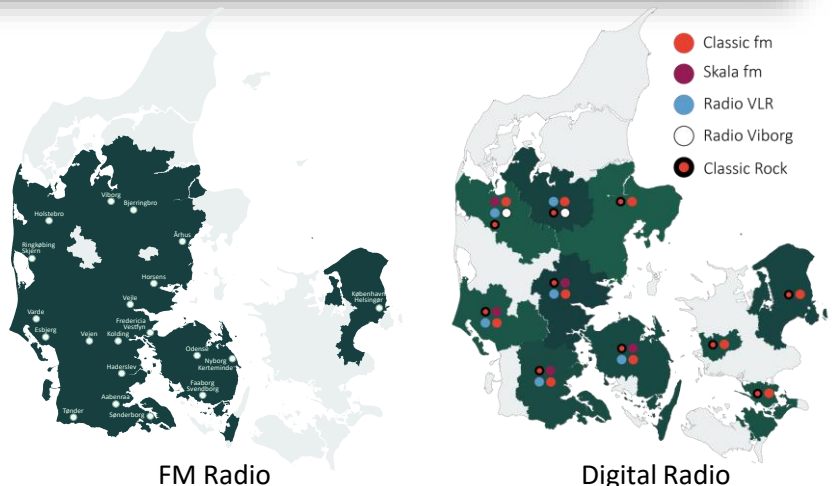

Ugens tilbud

Når dine kunder skal "slå til her og nu"

Onlinesøgning

I gennemsnit øger radio onlinesøgninger med **29%**

Høj ROI

Radio har den højeste ROI af alle medier, den ligger på **330 kr. pr. investeret 100 kr.**

Kampagneindhold i en ugekampagne

- 900 sek. med radiospot á 15 sek.
- Fx 60 spot a 15 sek. over op til 7 dage på hver radiostation

Kontakt din JFM rådgiver i dag

72114040

radio@jfm.dk

Classic.fm

RADIO VIBORG

RADIO VLR skala.fm

jfm

Ugekampagne

FM	Stationer	Pris pr. uge.
Billund/Grindsted	Skala.fm	1.395,-
Bjerringbro	Radio Viborg	1.345,-
Esbjerg	Skala.fm, VLR, Classic.fm	4.315,-
Fredericia/Vestfyn	Skala.fm, VLR, Classic.fm	4.315,-
Fåborg/Svendborg	Skala.fm	1.345,-
Haderslev	Skala.fm, Classic.fm	2.965,-
Holstebro	Classic.fm, Radio Viborg	2.425,-
Horsens	Skala.fm, VLR, Classic.fm	5.395,-
Kolding	Skala.fm, VLR, Classic.fm	2.965,-
København	Classic.fm	2.425,-
Nordsjælland	Classic.fm	1.345,-
Nyborg/Kerteminde	Skala.fm, VLR, Classic.fm	1.345,-
Odense/Nordfyn	Skala.fm, VLR, Classic.fm	4.315,-
Ringkøbing/Skjern	Skala.fm, VLR, Classic.fm	1.345,-
Sønderborg/Als	Skala.fm, Classic.fm	4.315,-
Tønder	Skala.fm, Classic.fm	1.345,-
Varde	Skala.fm, VLR	2.425,-
Vejen	Skala.fm, VLR	2.425,-
Vejle	Skala.fm, VLR, Classic.fm	5.395,-
Viborg	Radio Viborg, Classic.fm, Alfa Viborg	5.395,-
Aabenraa	Skala.fm, Classic.fm	2.425,-
Aarhus	Classic.fm	2.965,-
Digital		Pris pr. uge
Trekantområdet	Skala.fm, Classic.fm, VLR, Classic Rock	2.965,-
Fyn	Skala.fm, Classic.fm, VLR, Classic Rock	2.965,-
Sønderjylland	Skala.fm, Classic.fm, VLR, Classic Rock	2.425,-
Sydvestjylland	Skala.fm, Classic.fm, VLR, Classic Rock	2.425,-
Vestjylland	Skala.fm, Classic.fm, VLR, Classic Rock, Radio Viborg	1.345,-
Østjylland	Classic.fm, Classic Rock	1.345,-
Nordsjælland og KBH	Classic.fm, Classic Rock	1.345,-
Midtjylland	Classic.fm, VLR, Radio Viborg, Classic Rock	1.345,-