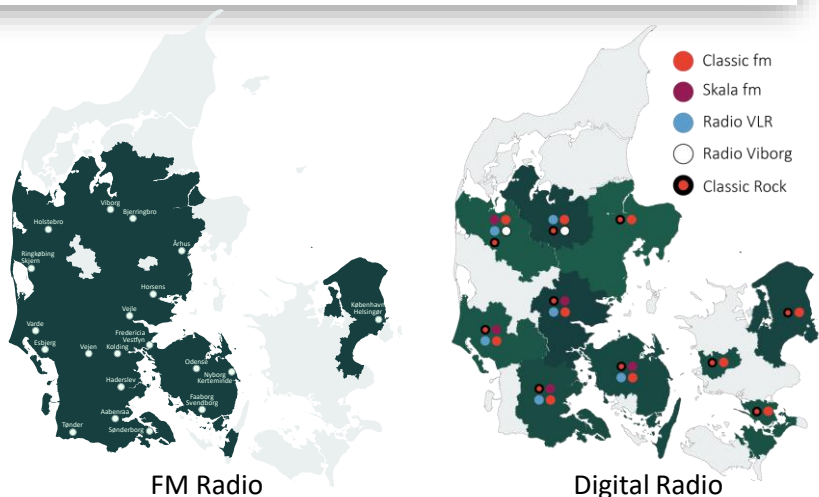

Fordelene ved at købe en Årskampagne på radioen

"top of mind"

Du er altid frisk i hukommelsen hos dine kunder. Du bliver kendt og brandet lokalt i dit område

Onlinesøgning

I gennemsnit øger radio onlinesøgninger med **29%**

Høj ROI

Radio har den højeste ROI af alle medier, den ligger på **330 kr. pr. investeret 100 kr.**

Kampagneindhold i en Årskampagne

- 1350 sek. med radiospot á 15 sek.
- Fx 90 spot a 15 sek. Hver anden uge året rundt på hver radiostation